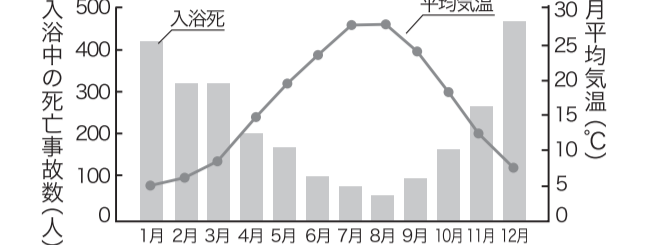

●仕上材(ビュアシリース 148-W-270型または48-W271型) ●温水マット ●周辺見切部材 ●タミーマット ●継ぎ手7A エルボW ●専用向面テープ ●リモコン(標準タイプ)

セット現金標準価格190,680円(税込)

特別価格 145,800円 (税込)

熱の伝わり方には3つの方法があります。

伝導 物体の中を熱が移動する。

対流 気体や液体の循環によって熱が移動する。

ふく射 熱線が空間を通して直接暖める。

浴室暖房であったか♪

- 冬場、入浴による急激な温度差はヒートショックをおこすと言われ、とくにお年寄りには大敵。浴室暖房なら、快適に安心して一番風呂が楽しめます。カワックの浴室暖房実験では、血圧上昇がほとんど見られませんでした。

入浴時の温度差を解消するのはなぜ?

寒い時期に多い入浴中の死亡者(1993年~97年)

東京、大阪、兵庫の3監察医機関からの浴室内の死亡事故の事例情報数。気温の低い時期に集中していることがわかります。