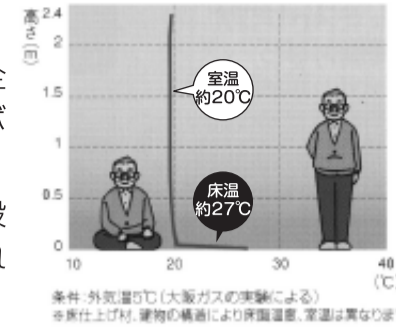

0120-46-0411

理想の頭寒足熱を実現します。

- 床面からのふく射熱で頭寒足熱の理想的な暖房。お部屋全体をムラなく暖めるので、長時間暖房していても頭がポーンとしたり、のぼせたりしません。
- お部屋を暖めるのにエアコンでは22~24℃に温度設定をする場合でも「ヌック」なら18~20℃に設定すればOK! 室温を高くしなくても十分に快適です。

■床暖房「ヌック」の垂直温度分布図

ガス温水床暖房はなぜ暖かい?