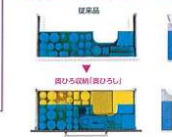

●奥ひろ収納「奥ひろし」

今までムダなスペースの原因となっていた排水管の配置や構造を見直すなど、独自の工夫で広い収納スペースが生まれました。