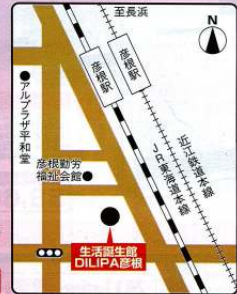

(JR「彦根駅」西口より徒歩5分)

駐車場有り

各回先着30名様限り

アトラクション①
小学生以下のお子様は
モンスターパンチ(風船)
プレゼント!

アトラクション②
ソーラー工作教室
ソーラーカーを作ろう!

アトラクション③
八屋屋さん(宮崎商店)
の新鮮野菜販売

アトラクション④
お花の苗
プレゼント!

アトラクション⑤
大道芸人による
ジャグリング